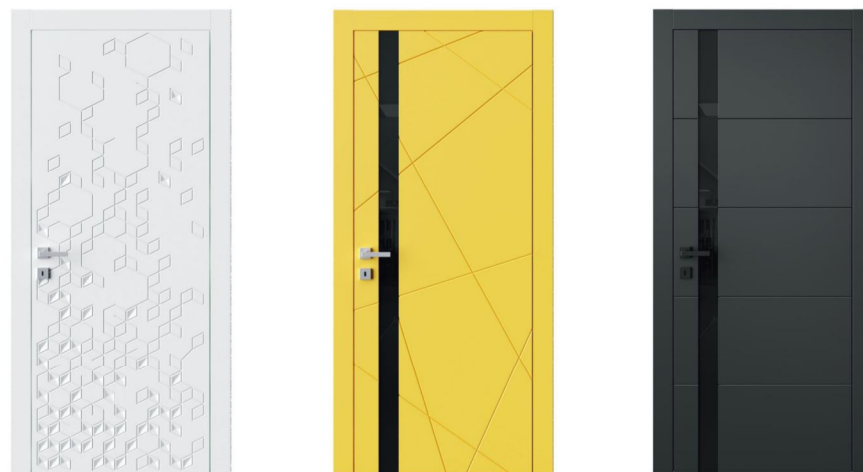

Рекомендуемое покрытие | Recommended coating

RAL 9003

RAL 1018

RAL 7016