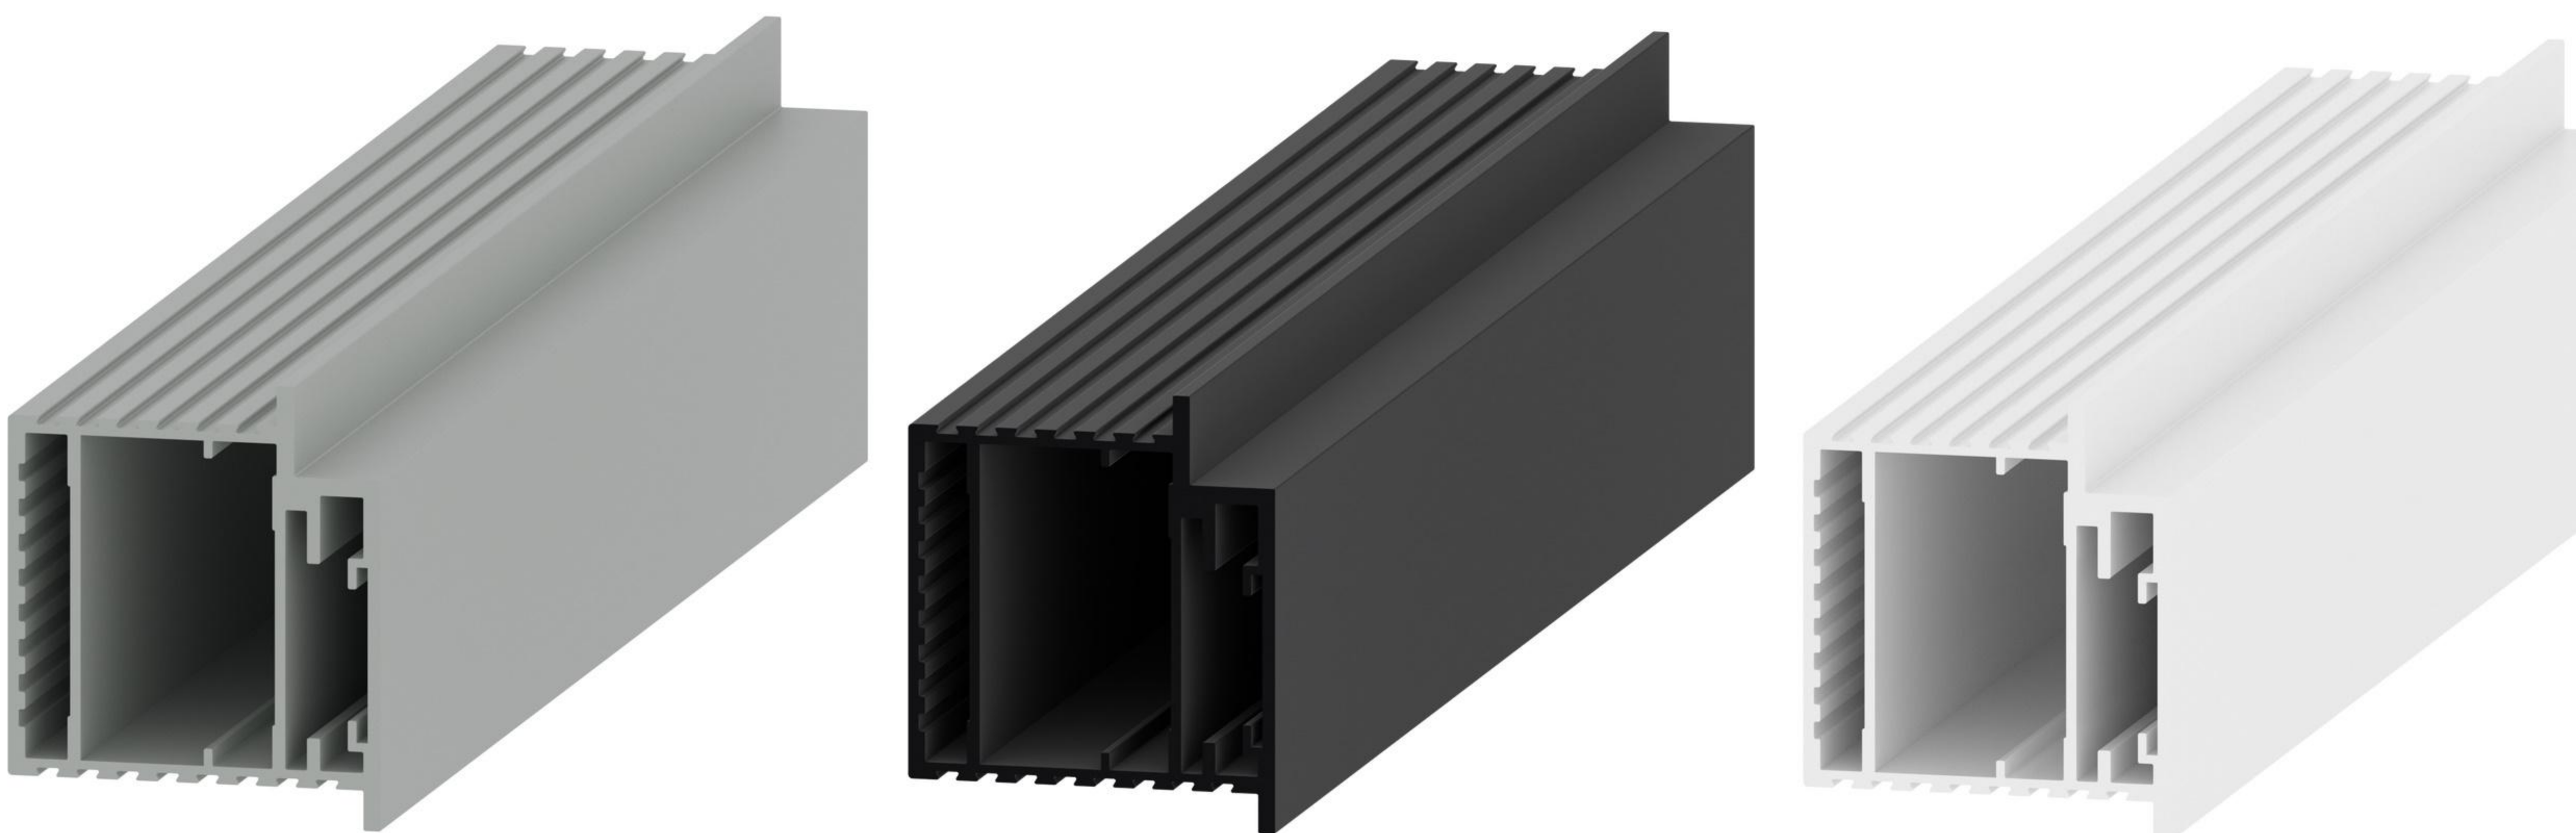

СКРЫТЫЙ КОРОБ

PRO DESIGN GLASS

ПРОФИЛЬ ПОЛОТНА  
40 MM

PRO DESIGN GLASS

ПРОФИЛЬ ПОЛОТНА  
50 MM

PRO DESIGN GLASS

# ЗЕРКАЛО

# PRO DESIGN GLASS