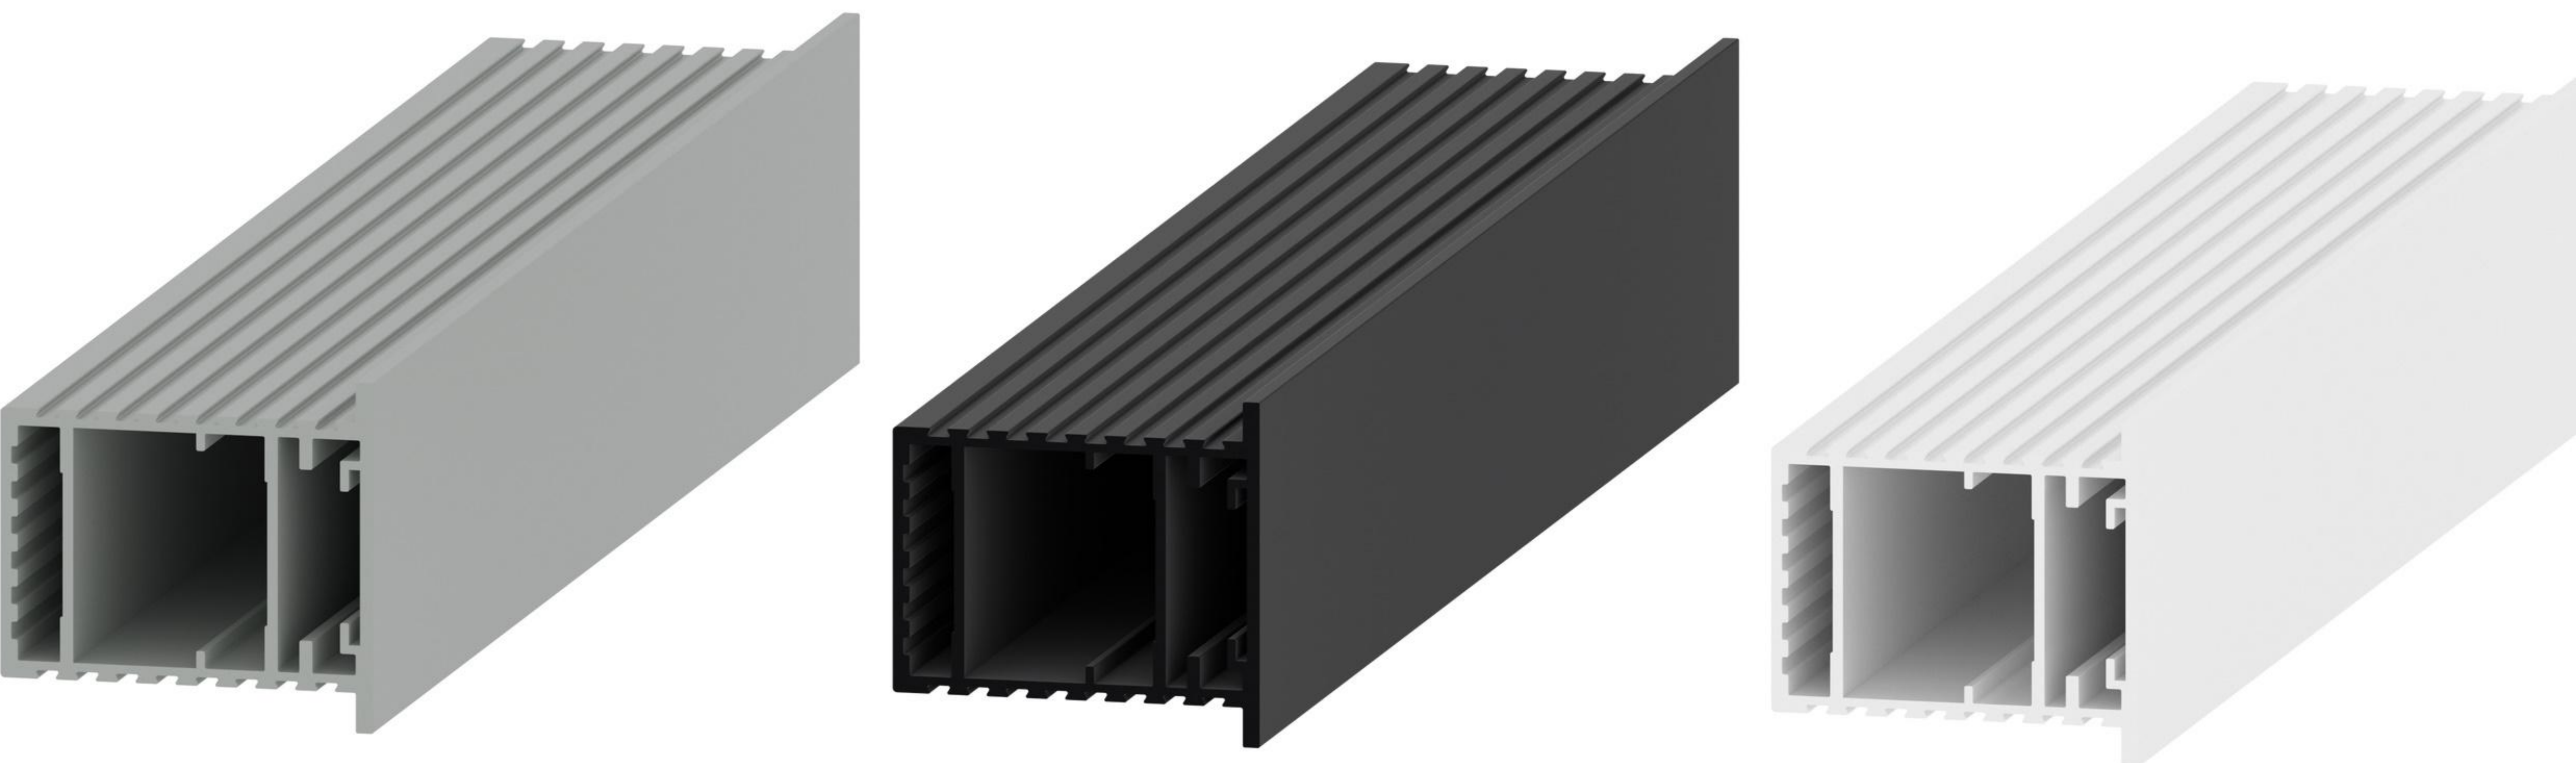

СКРЫТЫЙ КОРОБ

PRO DESIGN GLASS

ПРОФИЛЬ ПОЛОТНА  
40 MM

PRO DESIGN GLASS

ПРОФИЛЬ ПОЛОТНА  
50 MM

PRO DESIGN GLASS

# ЗЕРКАЛО

# PRO DESIGN GLASS