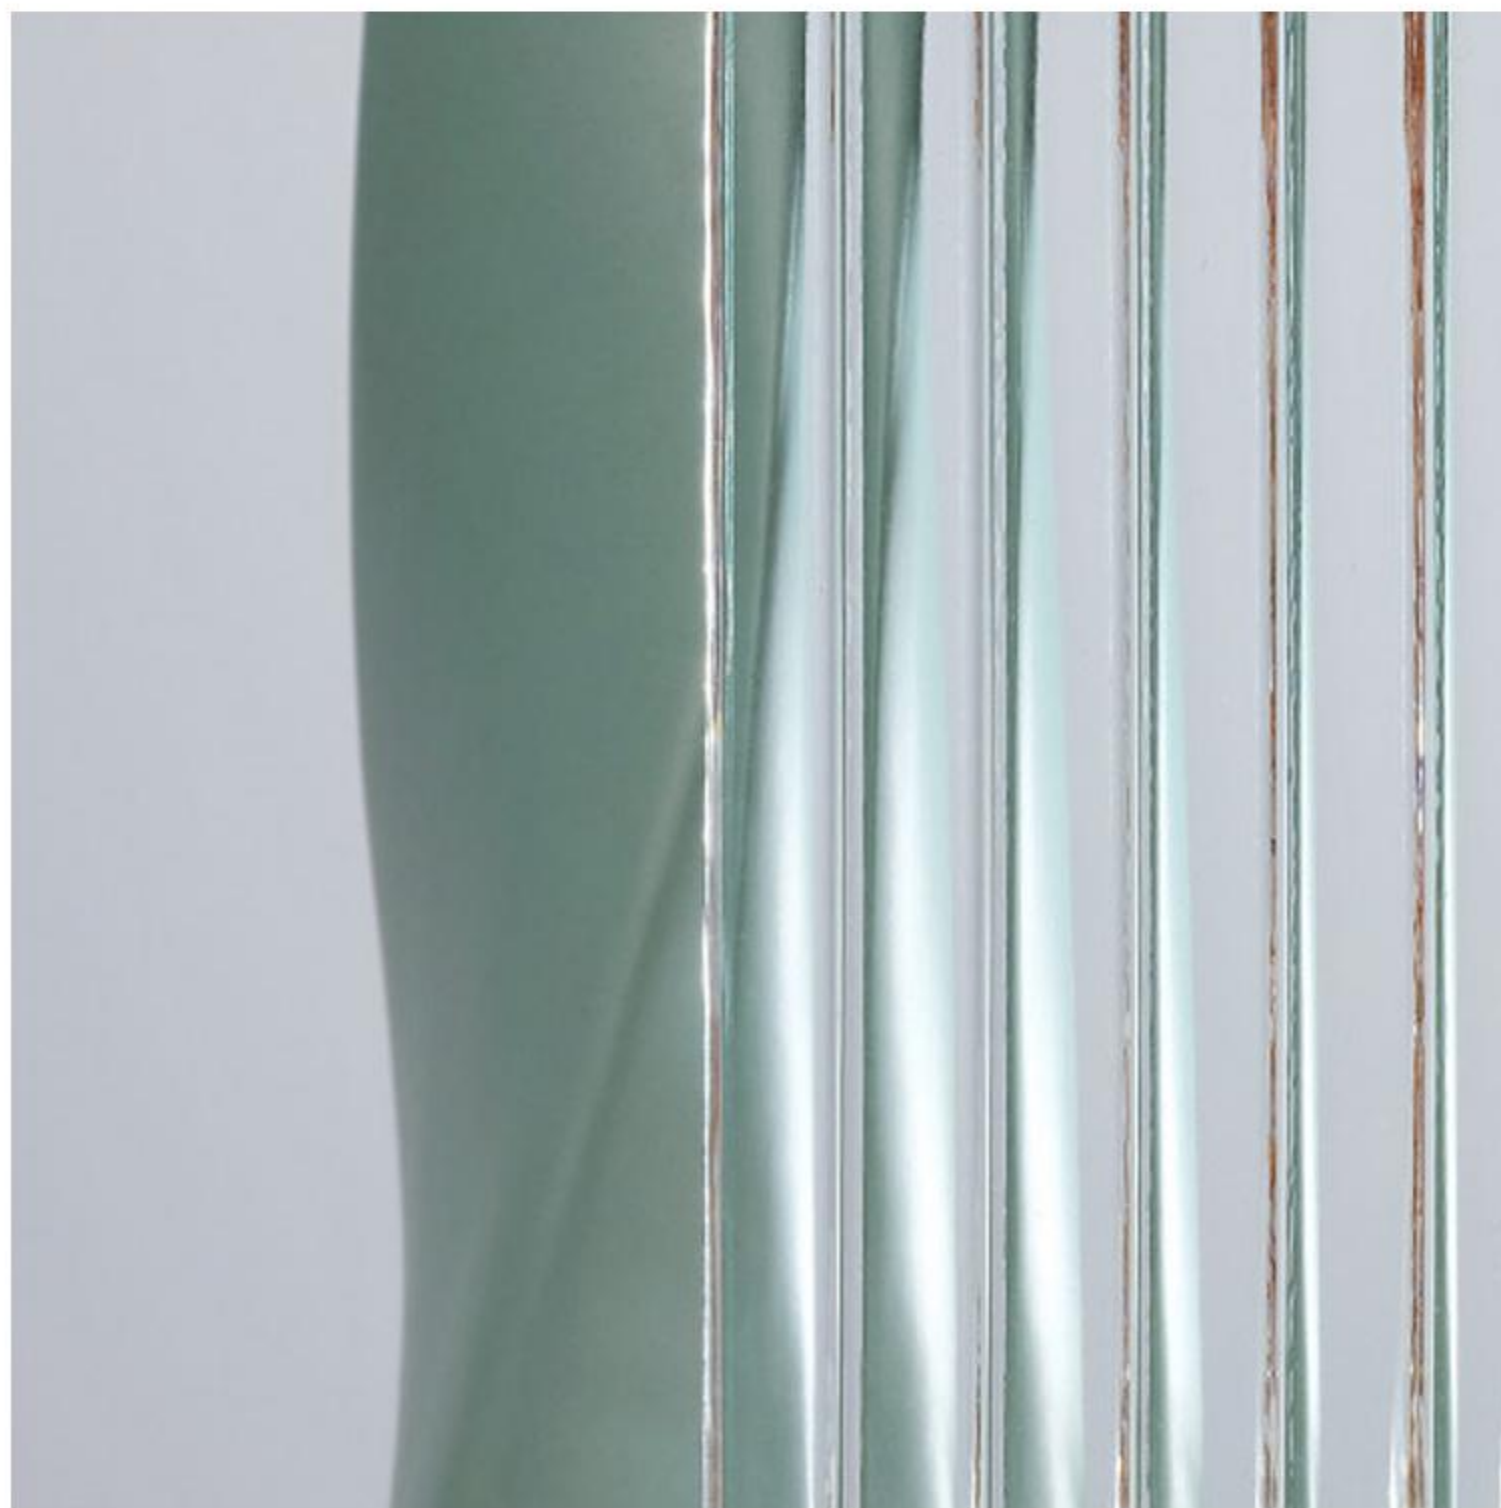

СТЕКЛО

PRO DESIGN GLASS