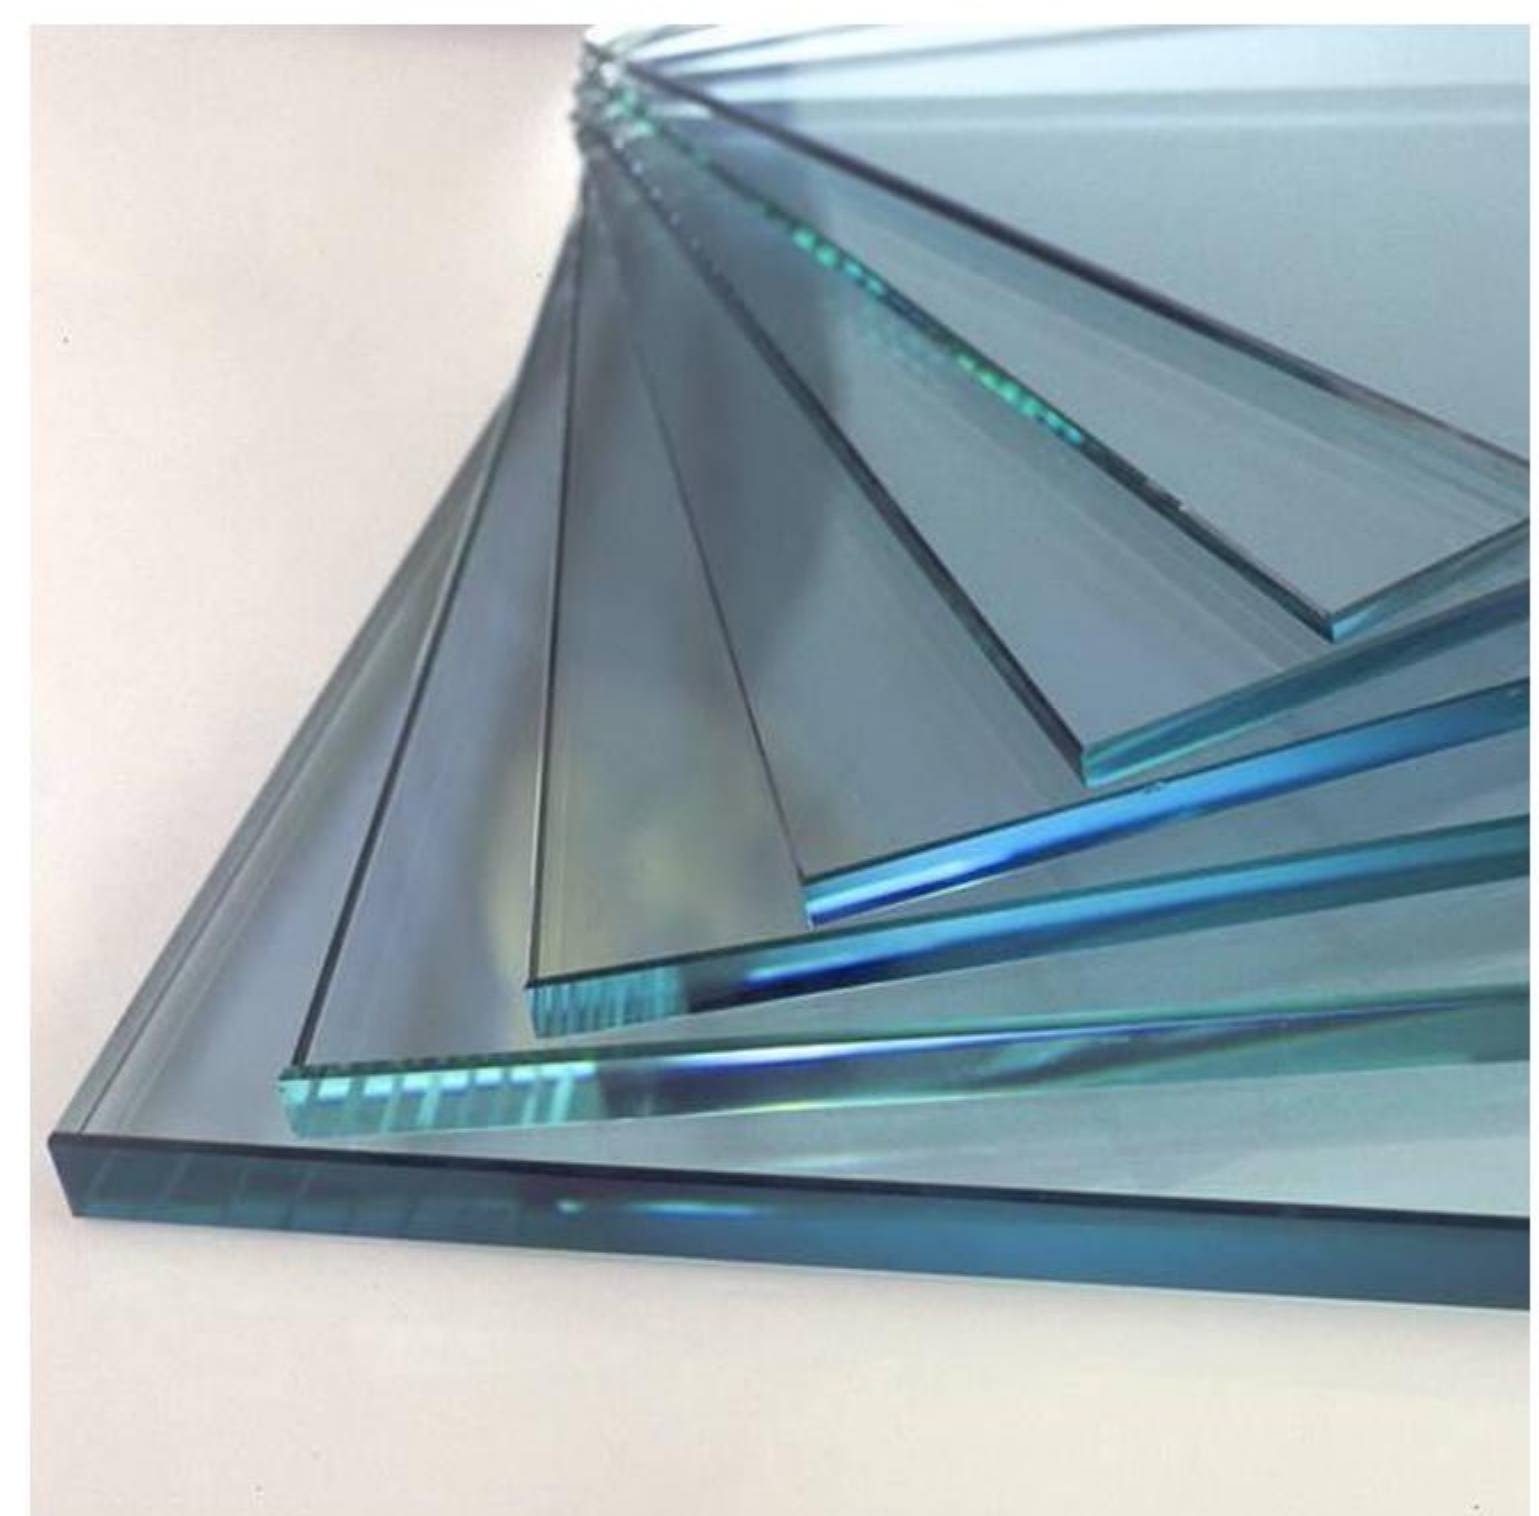

СТЕКЛО

PRO DESIGN GLASS