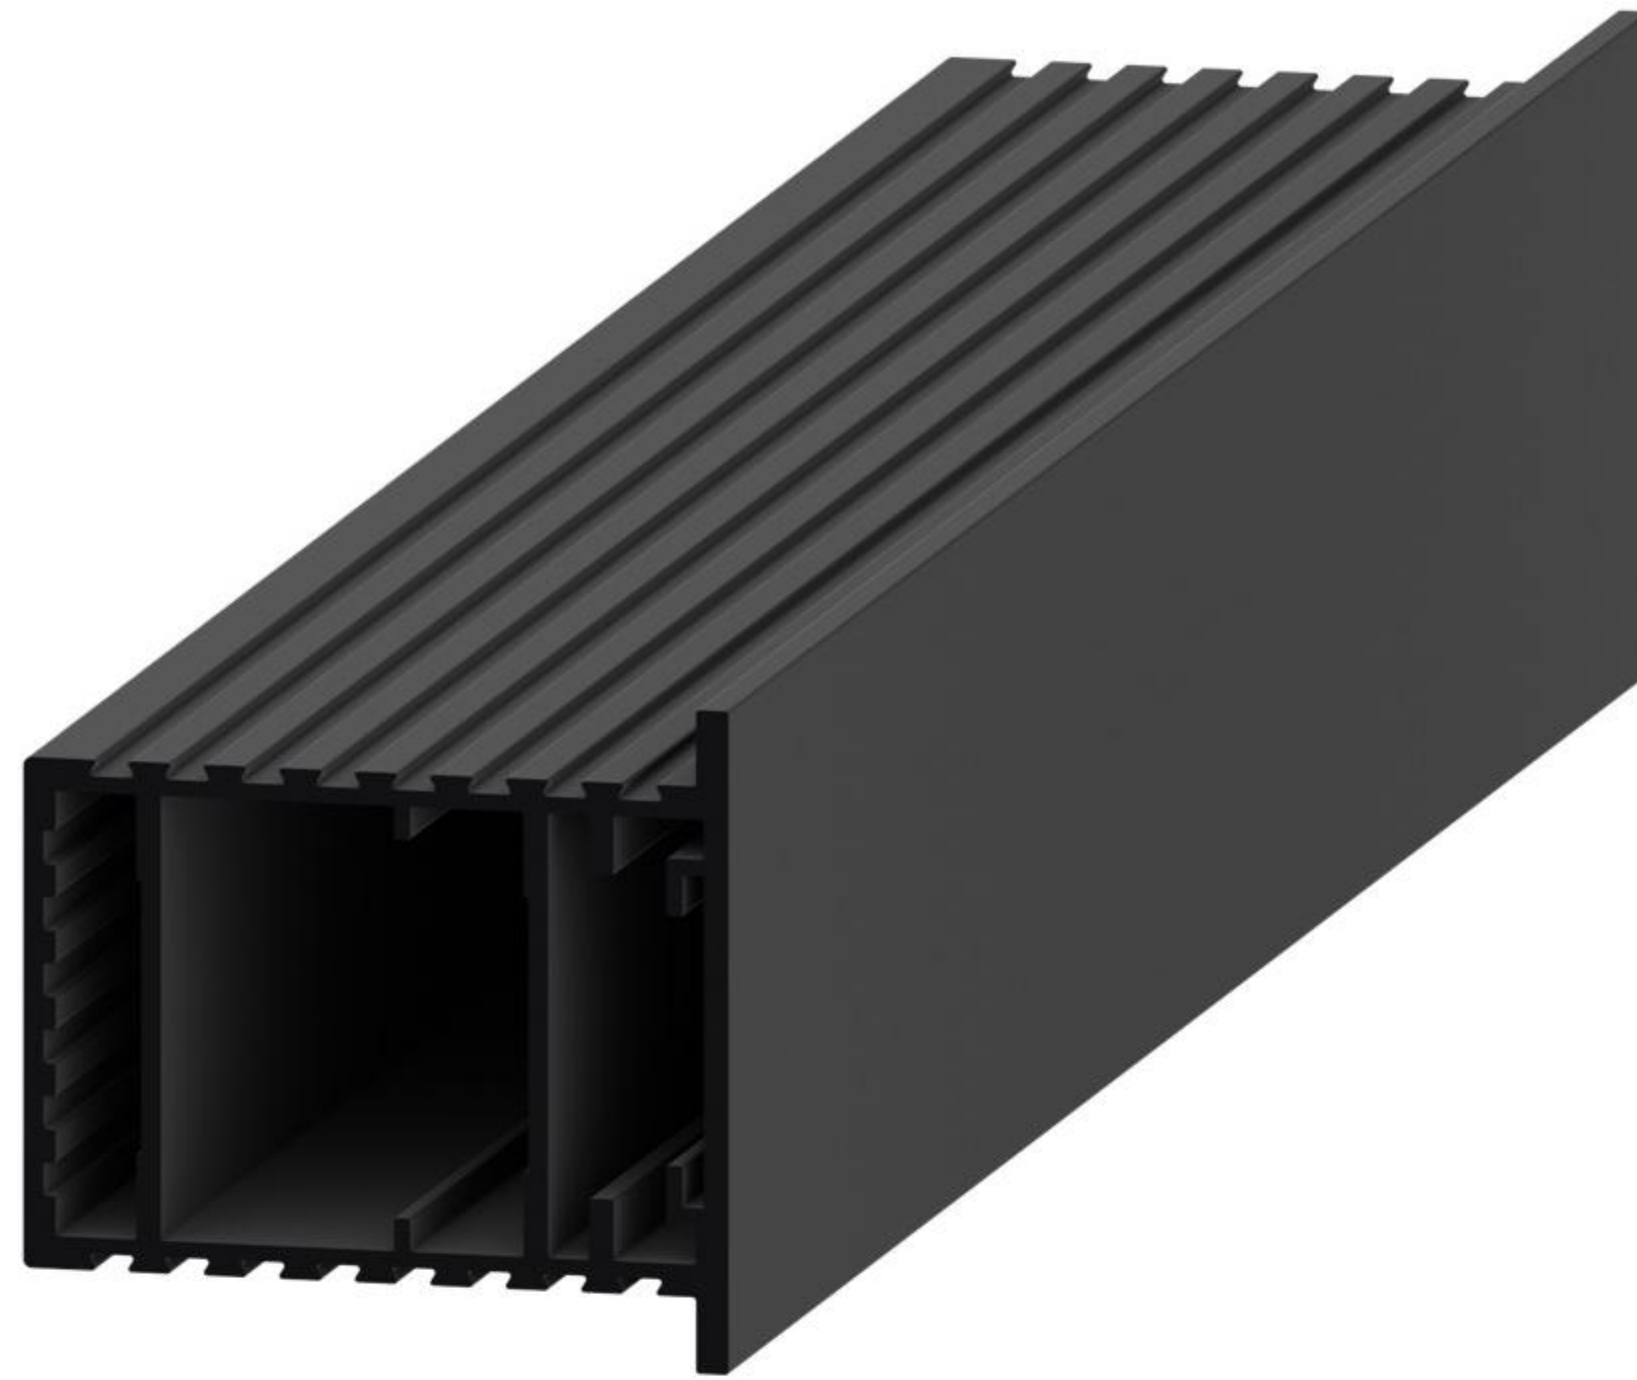

# ПРОФИЛЬ ПОЛОТНА 40 MM

PRO DESIGN GLASS