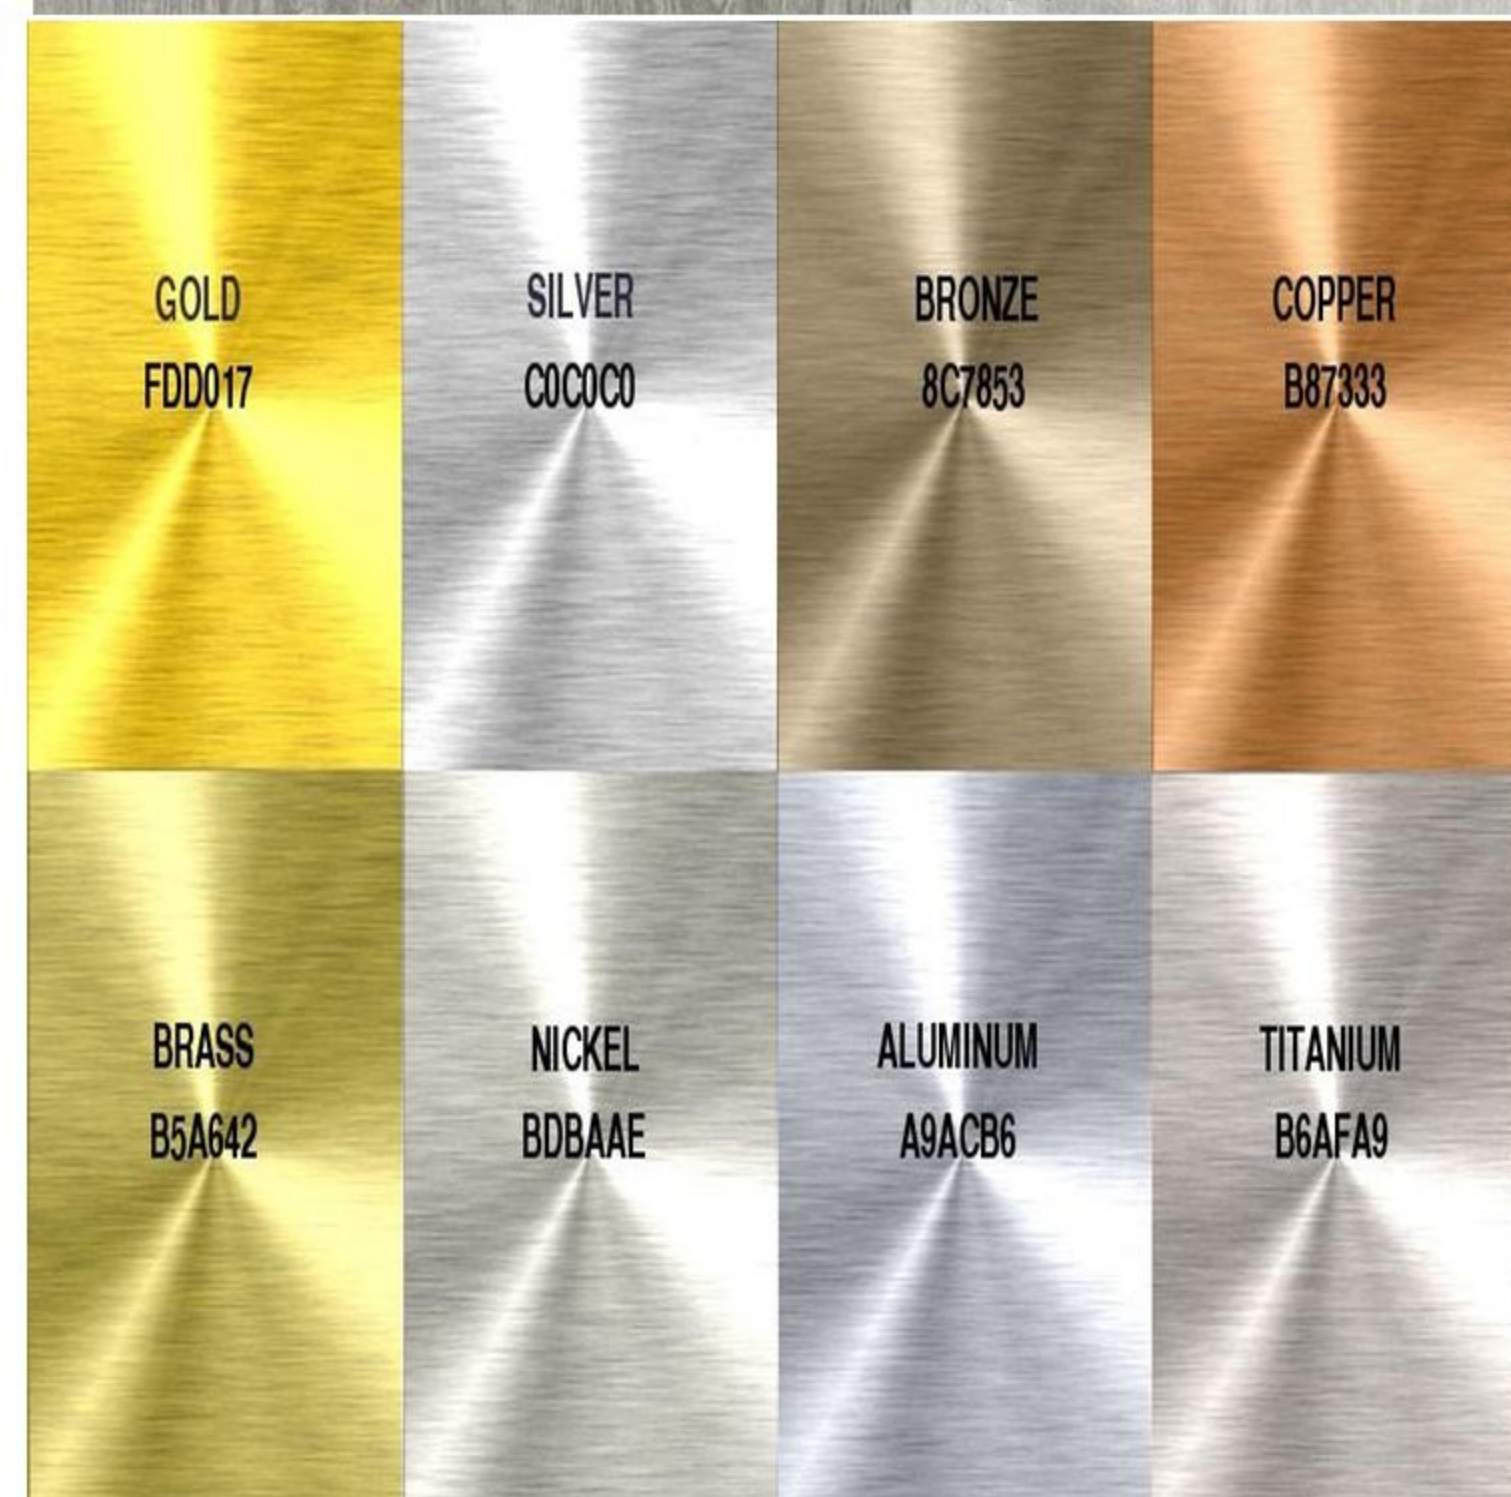

КОМПОЗИТ

PRO DESIGN TELESCOPIC