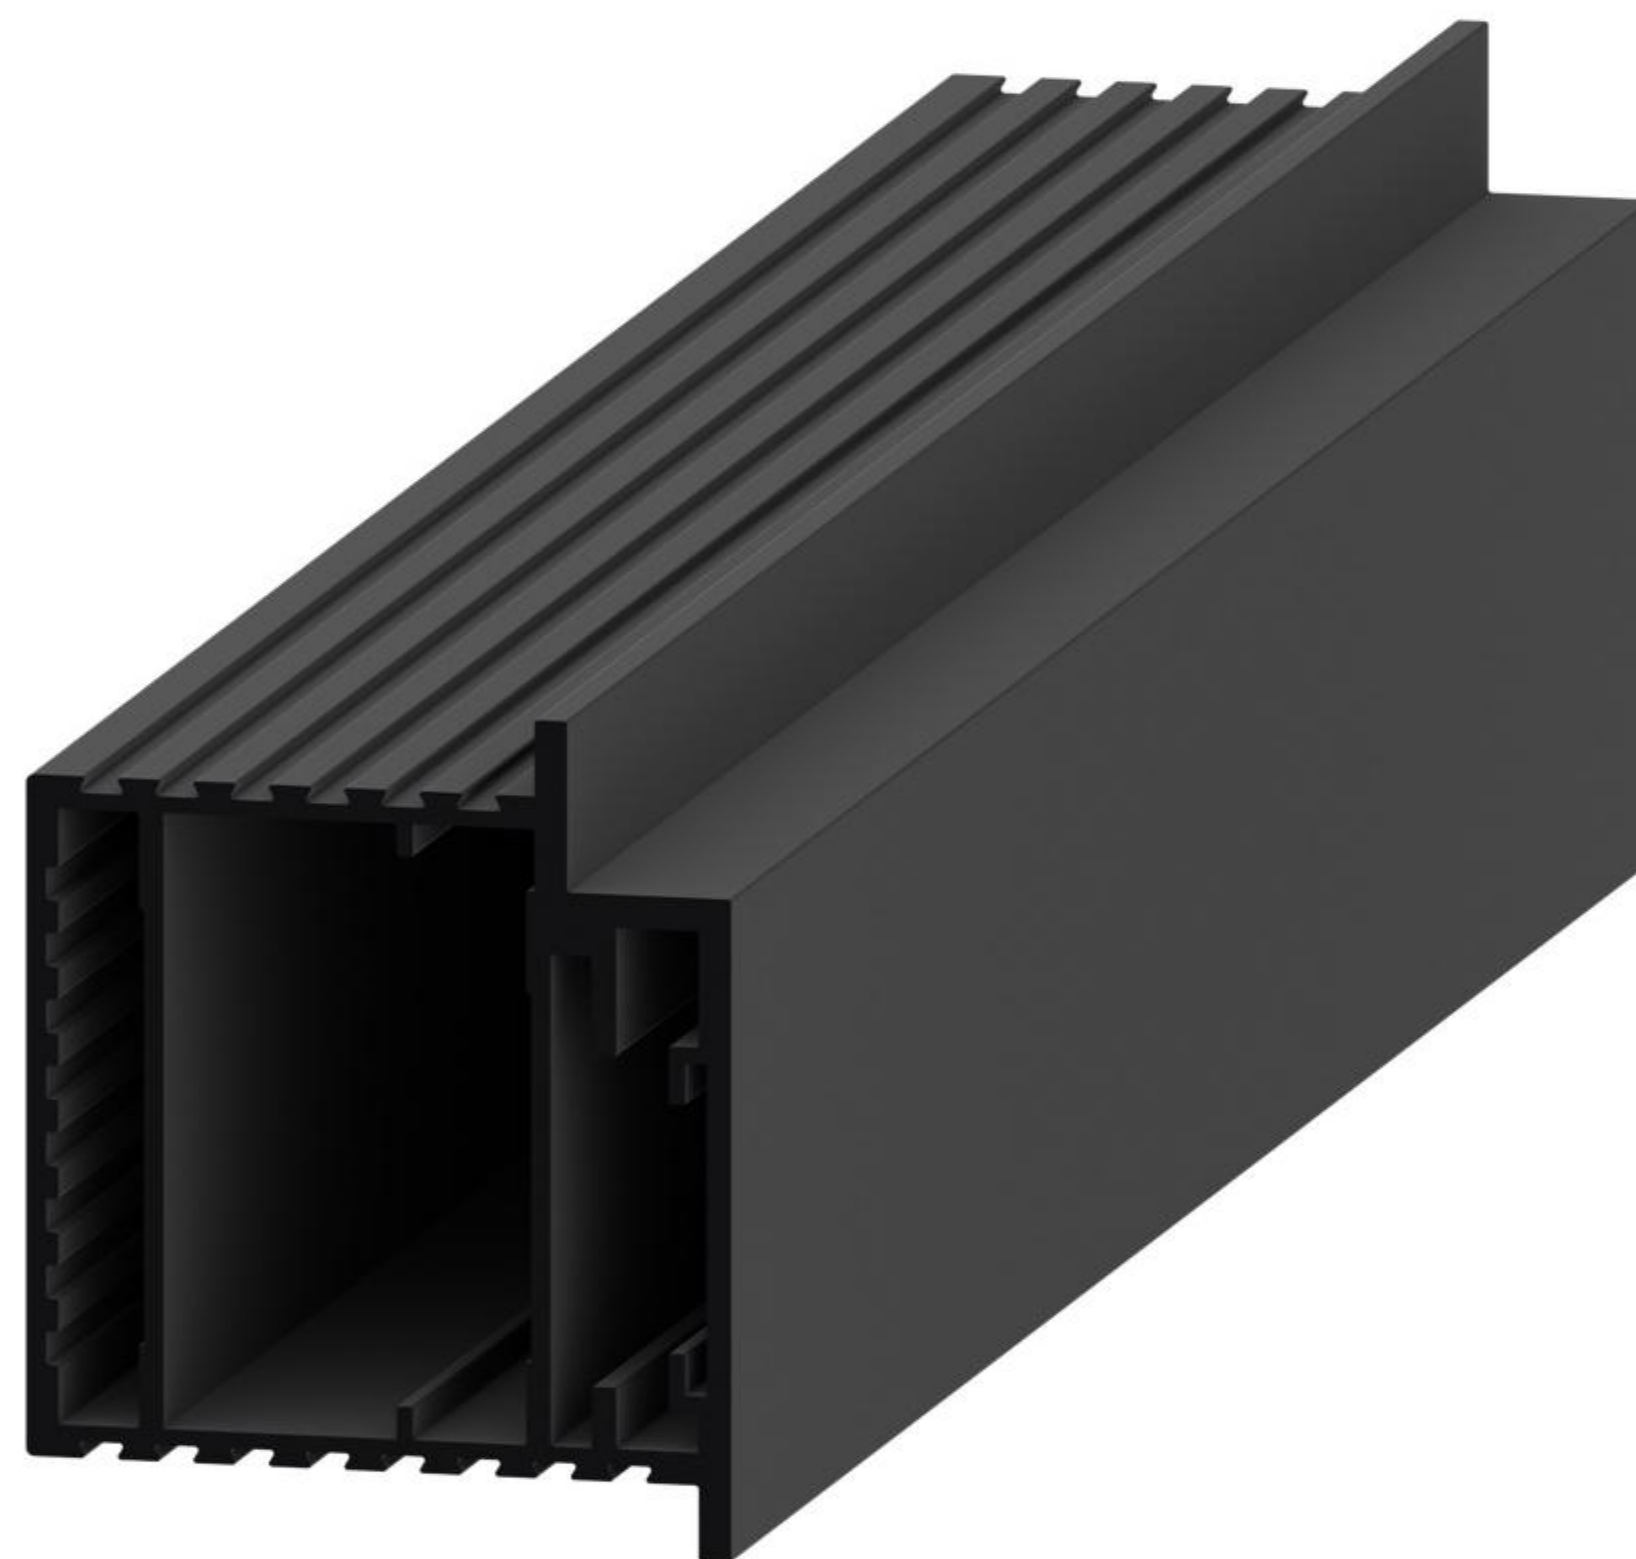

# ПРОФИЛЬ ПОЛОТНА 40 MM

PRO DESIGN GLASS

# ПРОФИЛЬ ПОЛОТНА 50 MM

PRO DESIGN GLASS