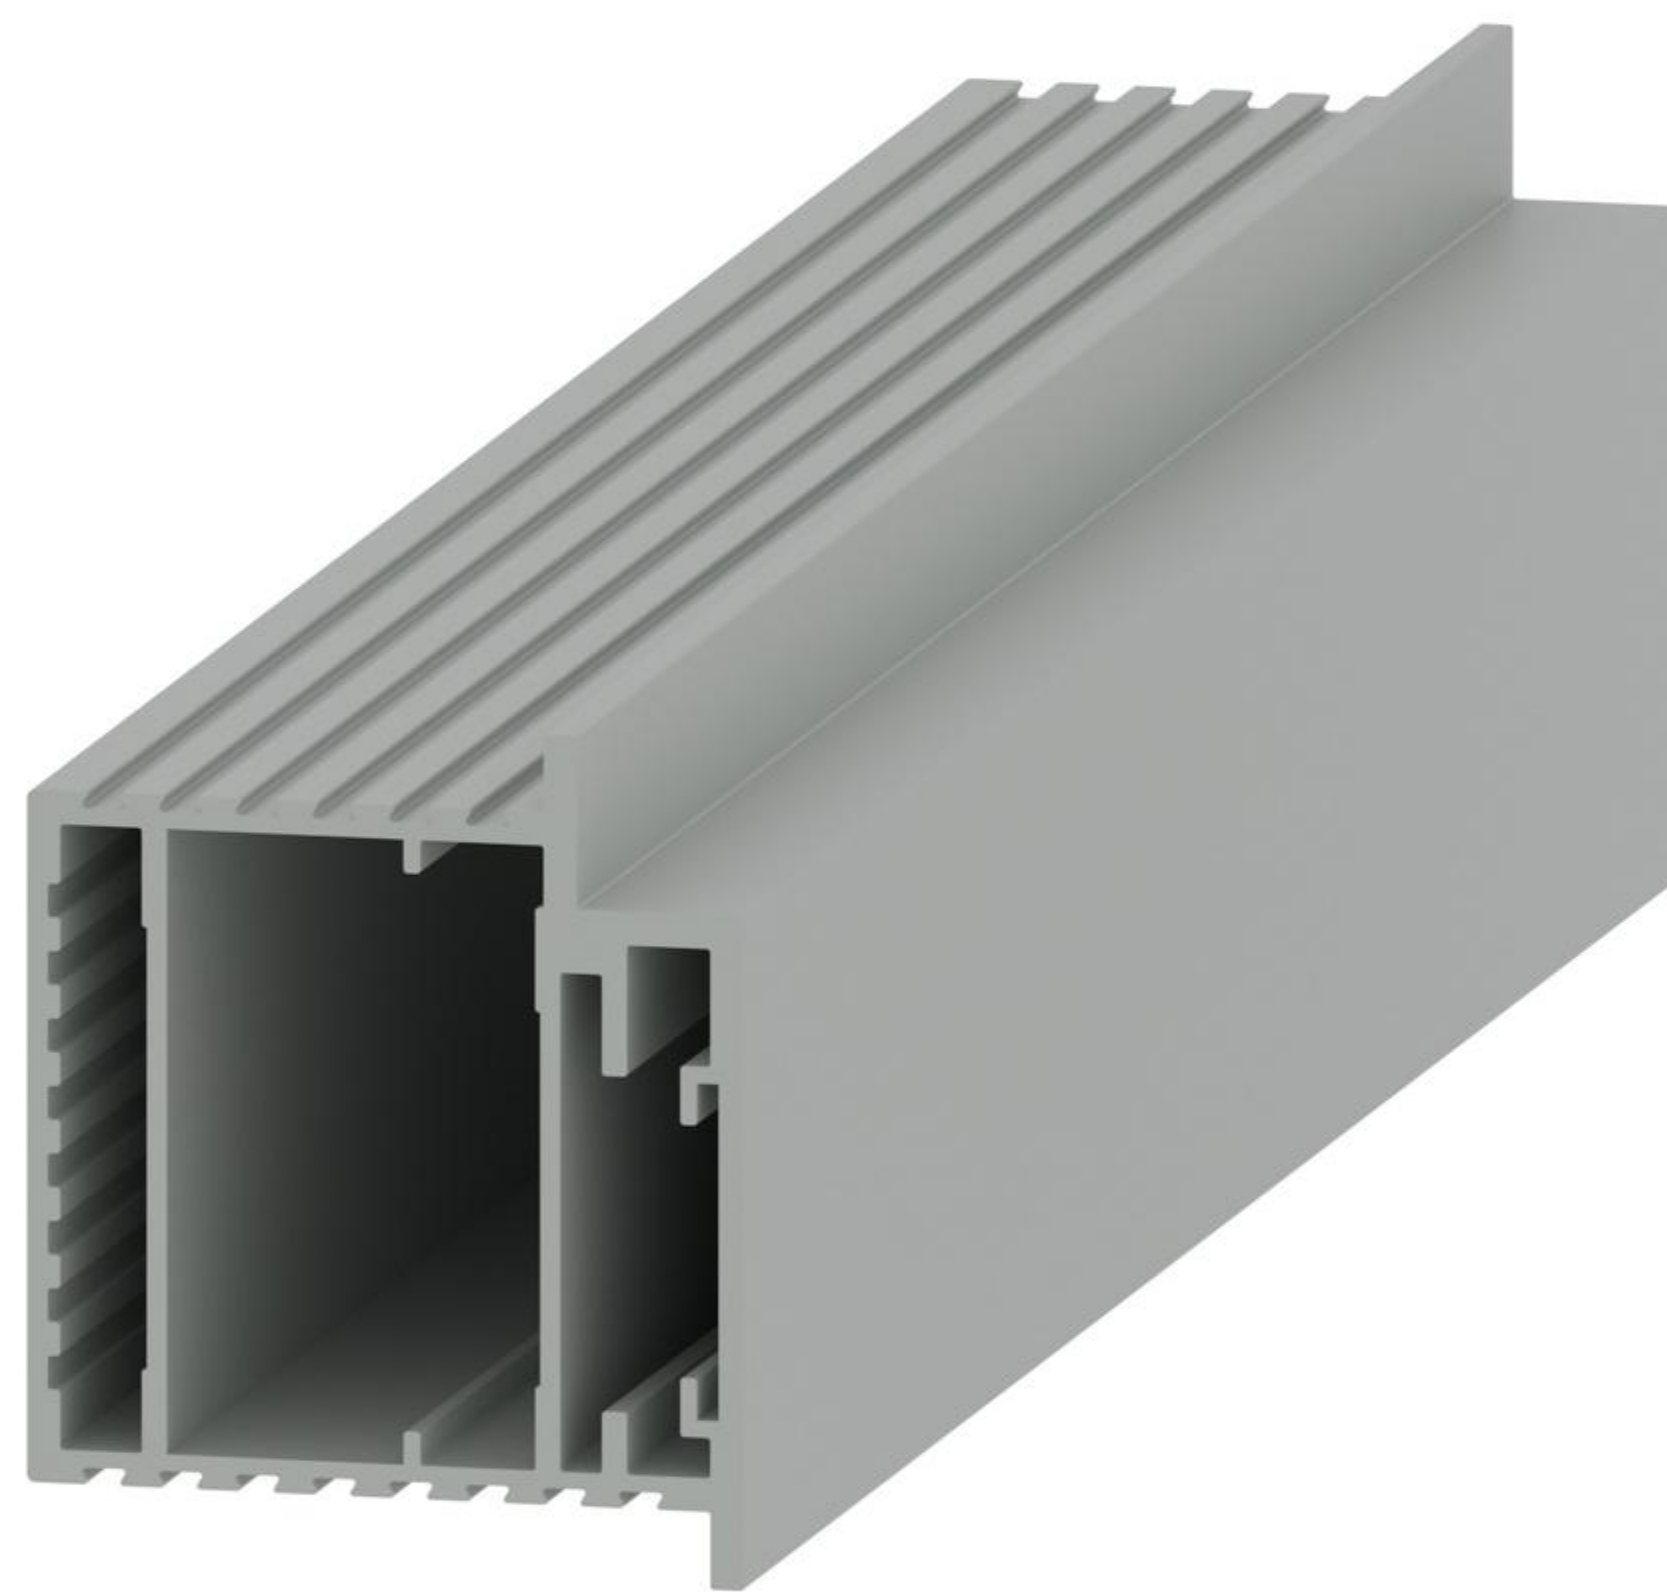

# ПРОФИЛЬ ПОЛОТНА 40 MM

PRO DESIGN GLASS

# ПРОФИЛЬ ПОЛОТНА 50 MM

PRO DESIGN GLASS