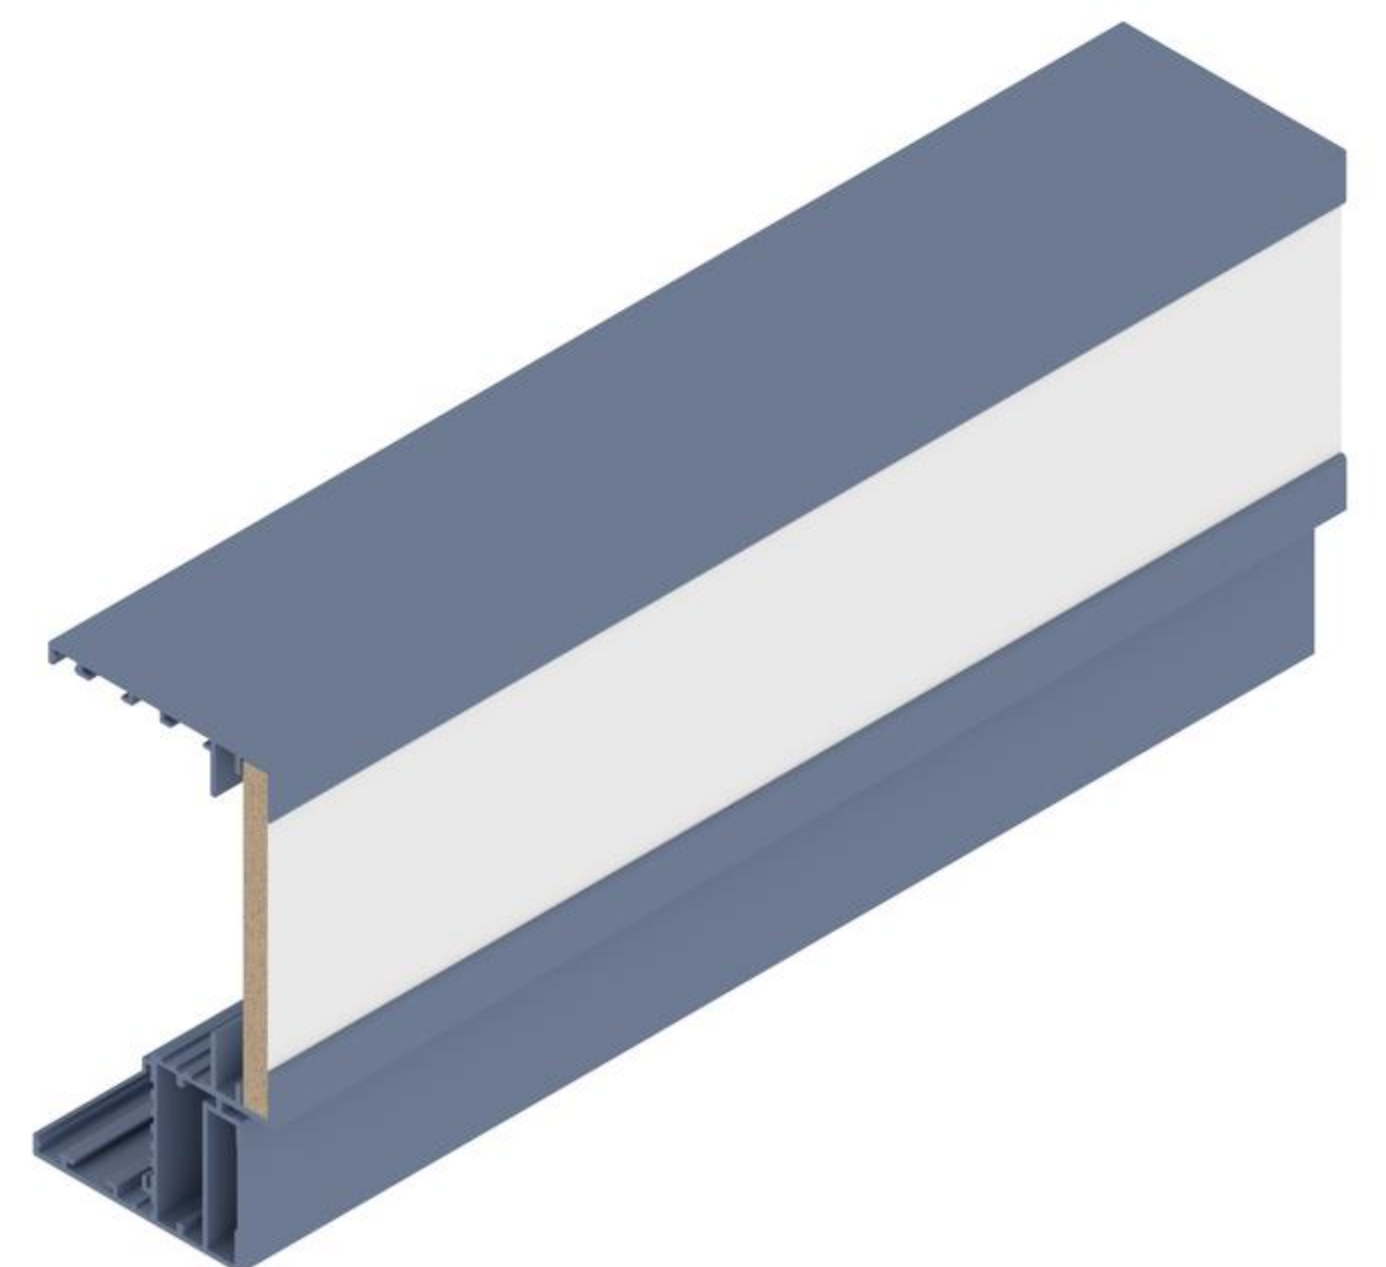

# ПРОФИЛЬ ПОЛОТНА 40 ММ