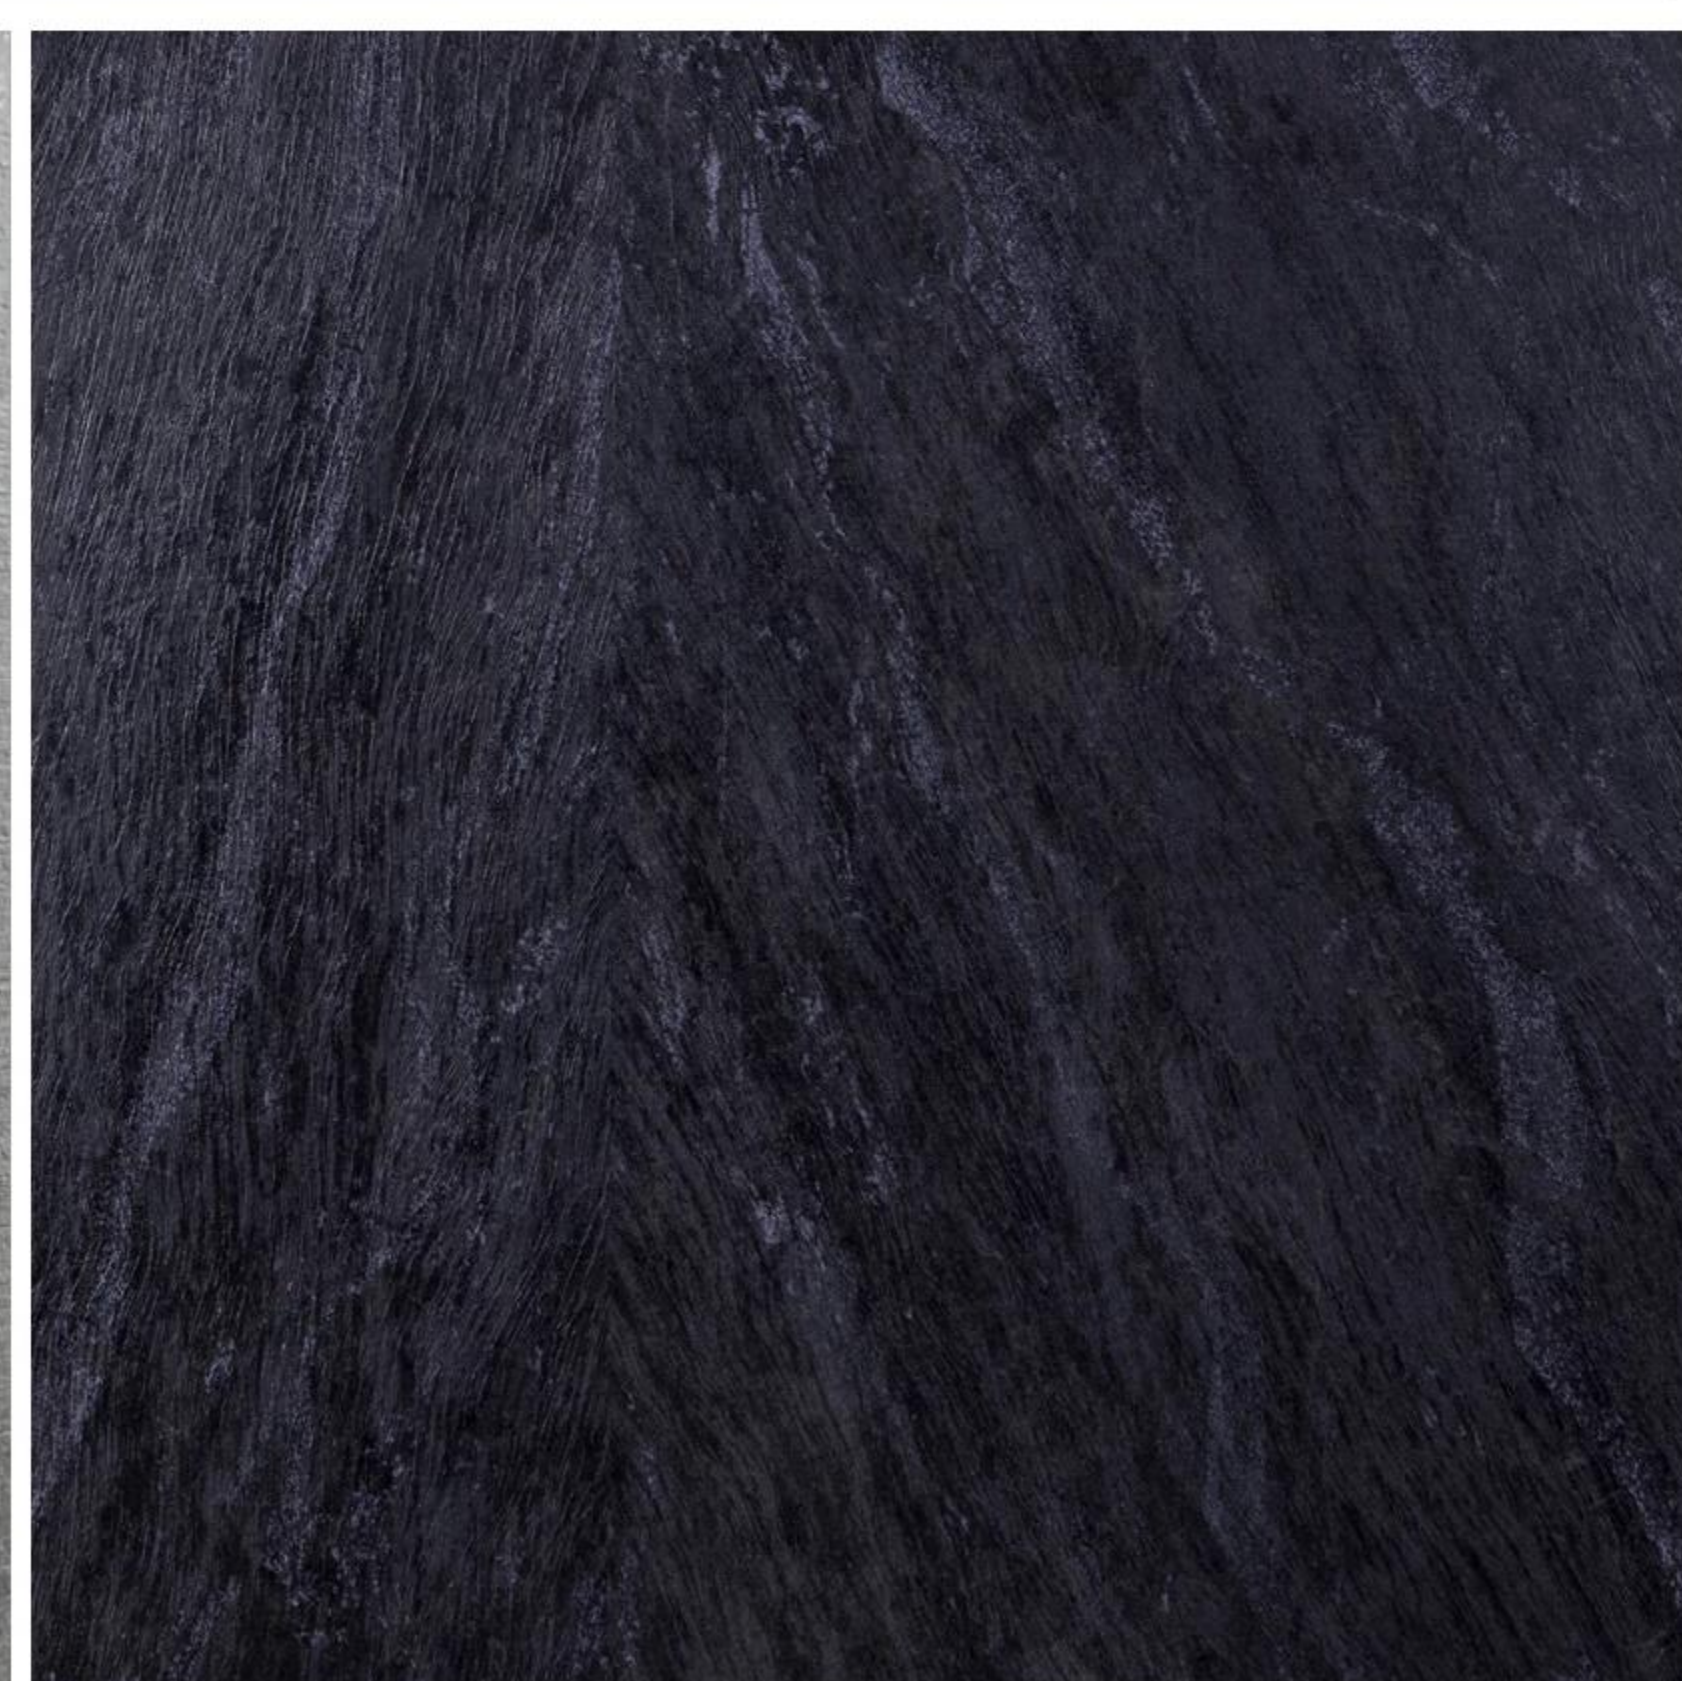

# В РАЗРЕЗЕ

PRO DESIGN GLASS

ЛДСП EGGER

PRO DESIGN TELESCOPIC

ЛДСП KRONOSPAN

PRO DESIGN TELESCOPIC

TSS ПАНЕЛИ  
SAVIOLA И CLEAF

PRO DESIGN TELESCOPIC