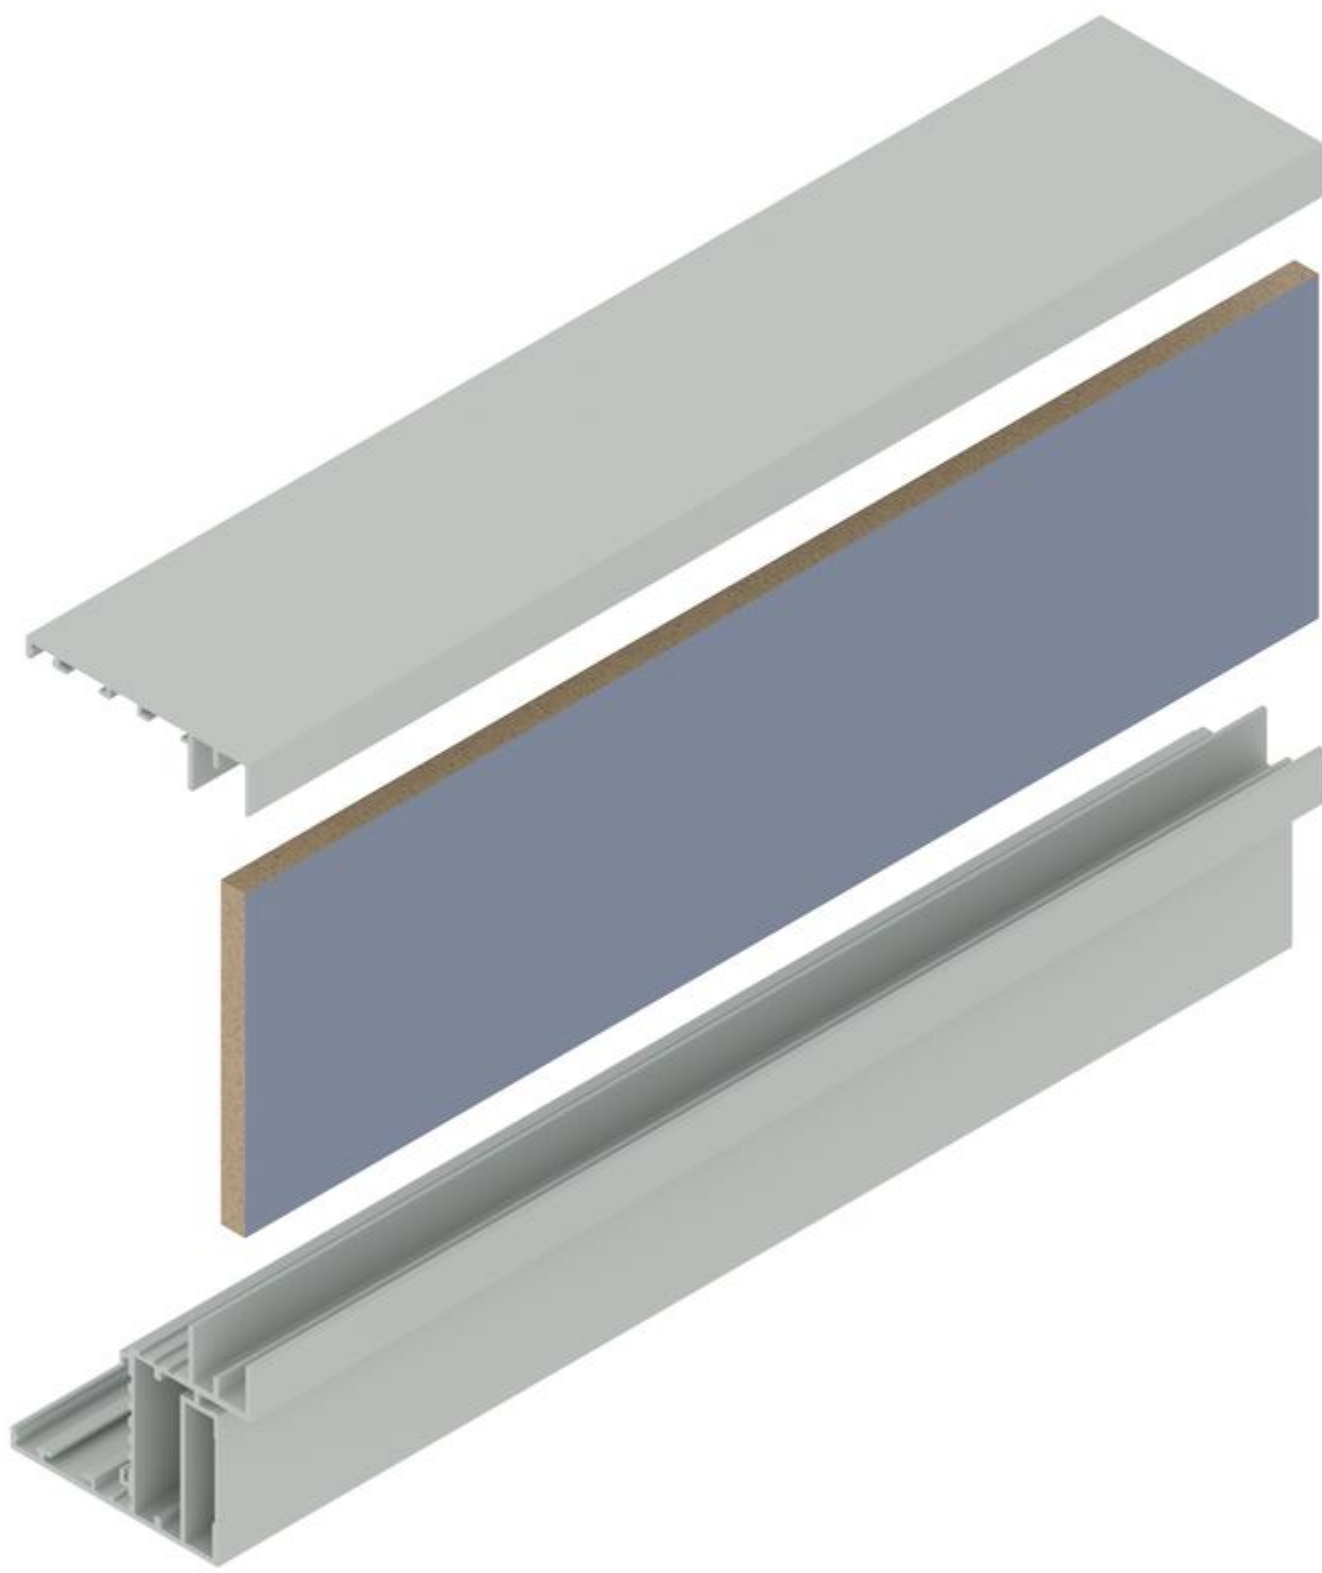

АНОДИРОВАННЫЙ

PRO DESIGN TELESCOPIC