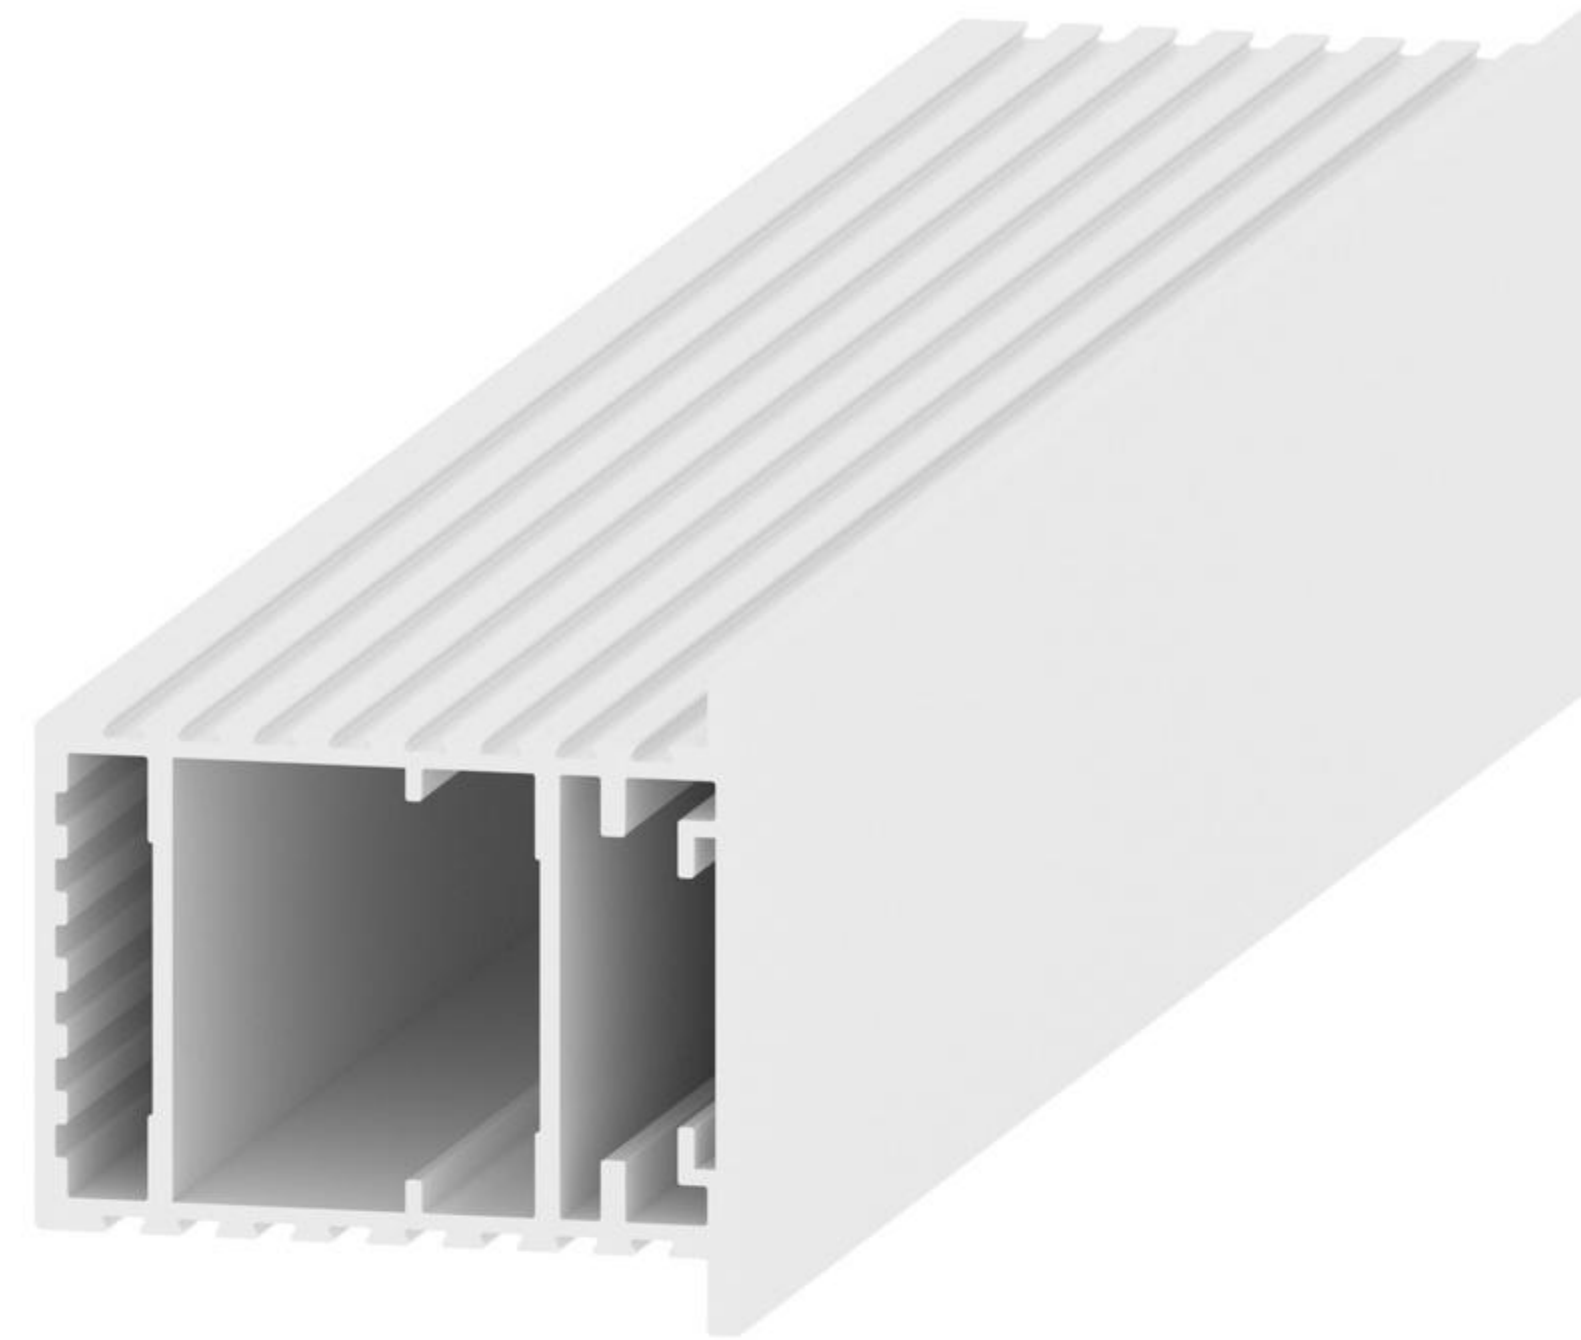

# ПРОФИЛЬ ПОЛОТНА 40 MM

PRO DESIGN GLASS