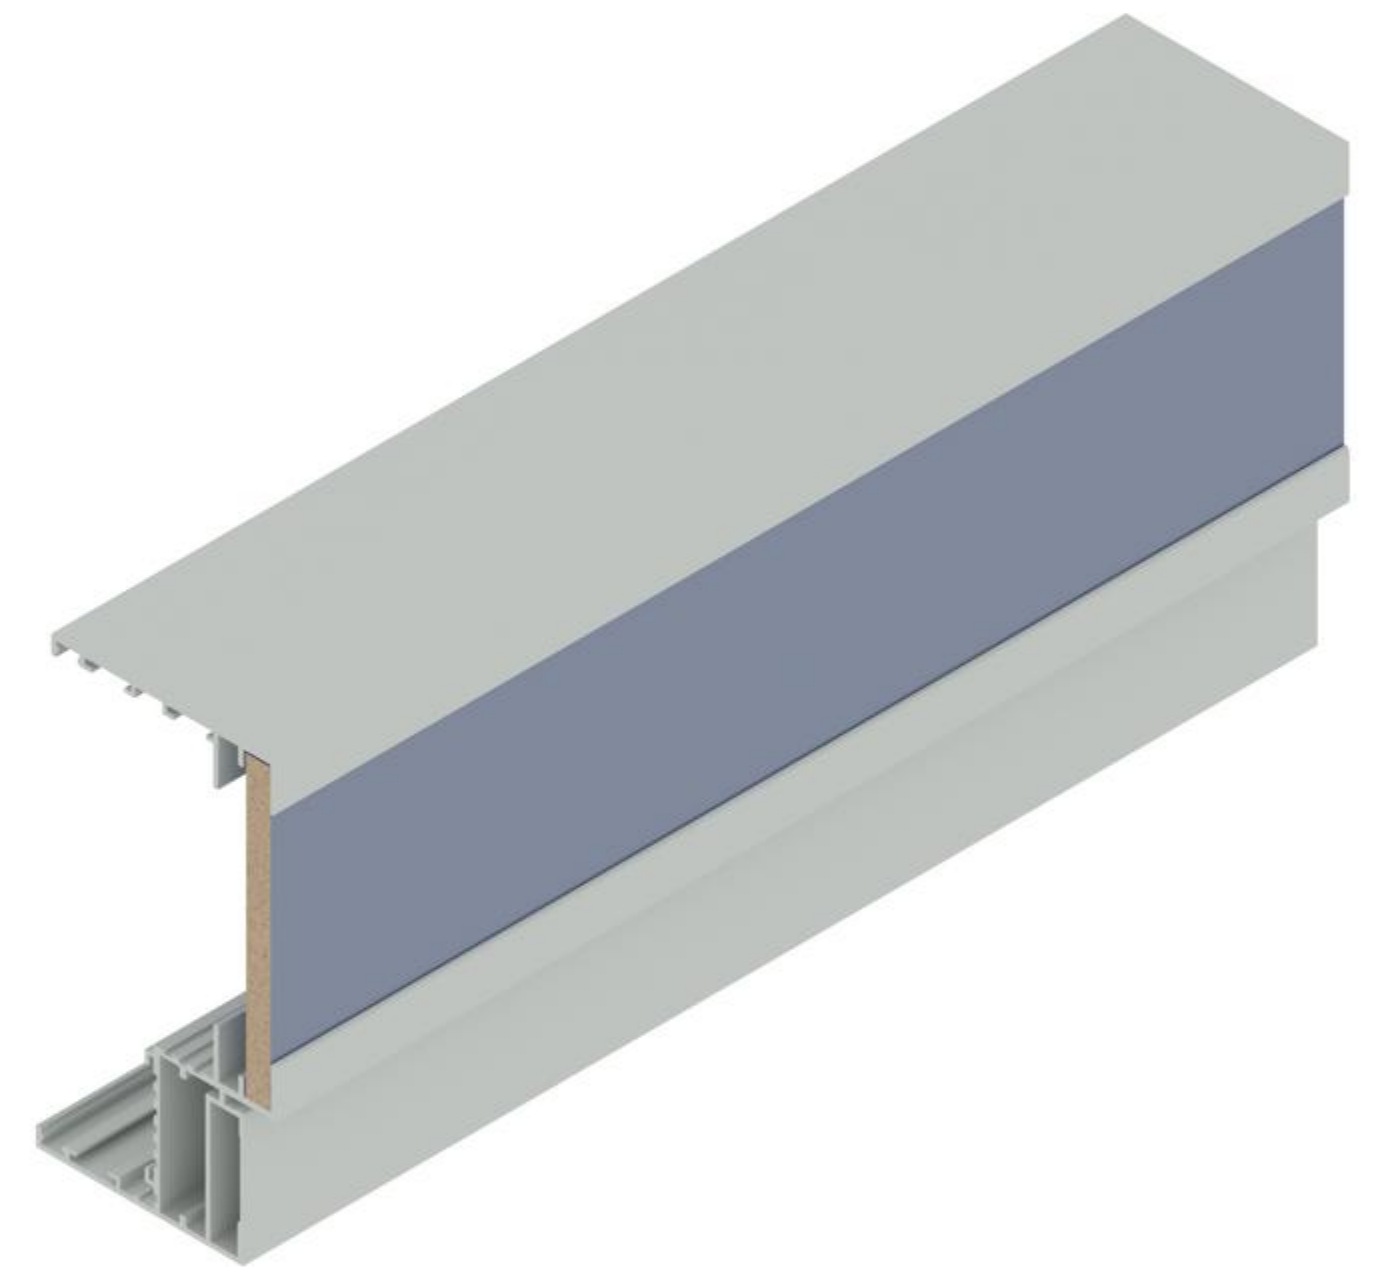

АНОДИРОВАННЫЙ

PRO DESIGN TELESCOPIC