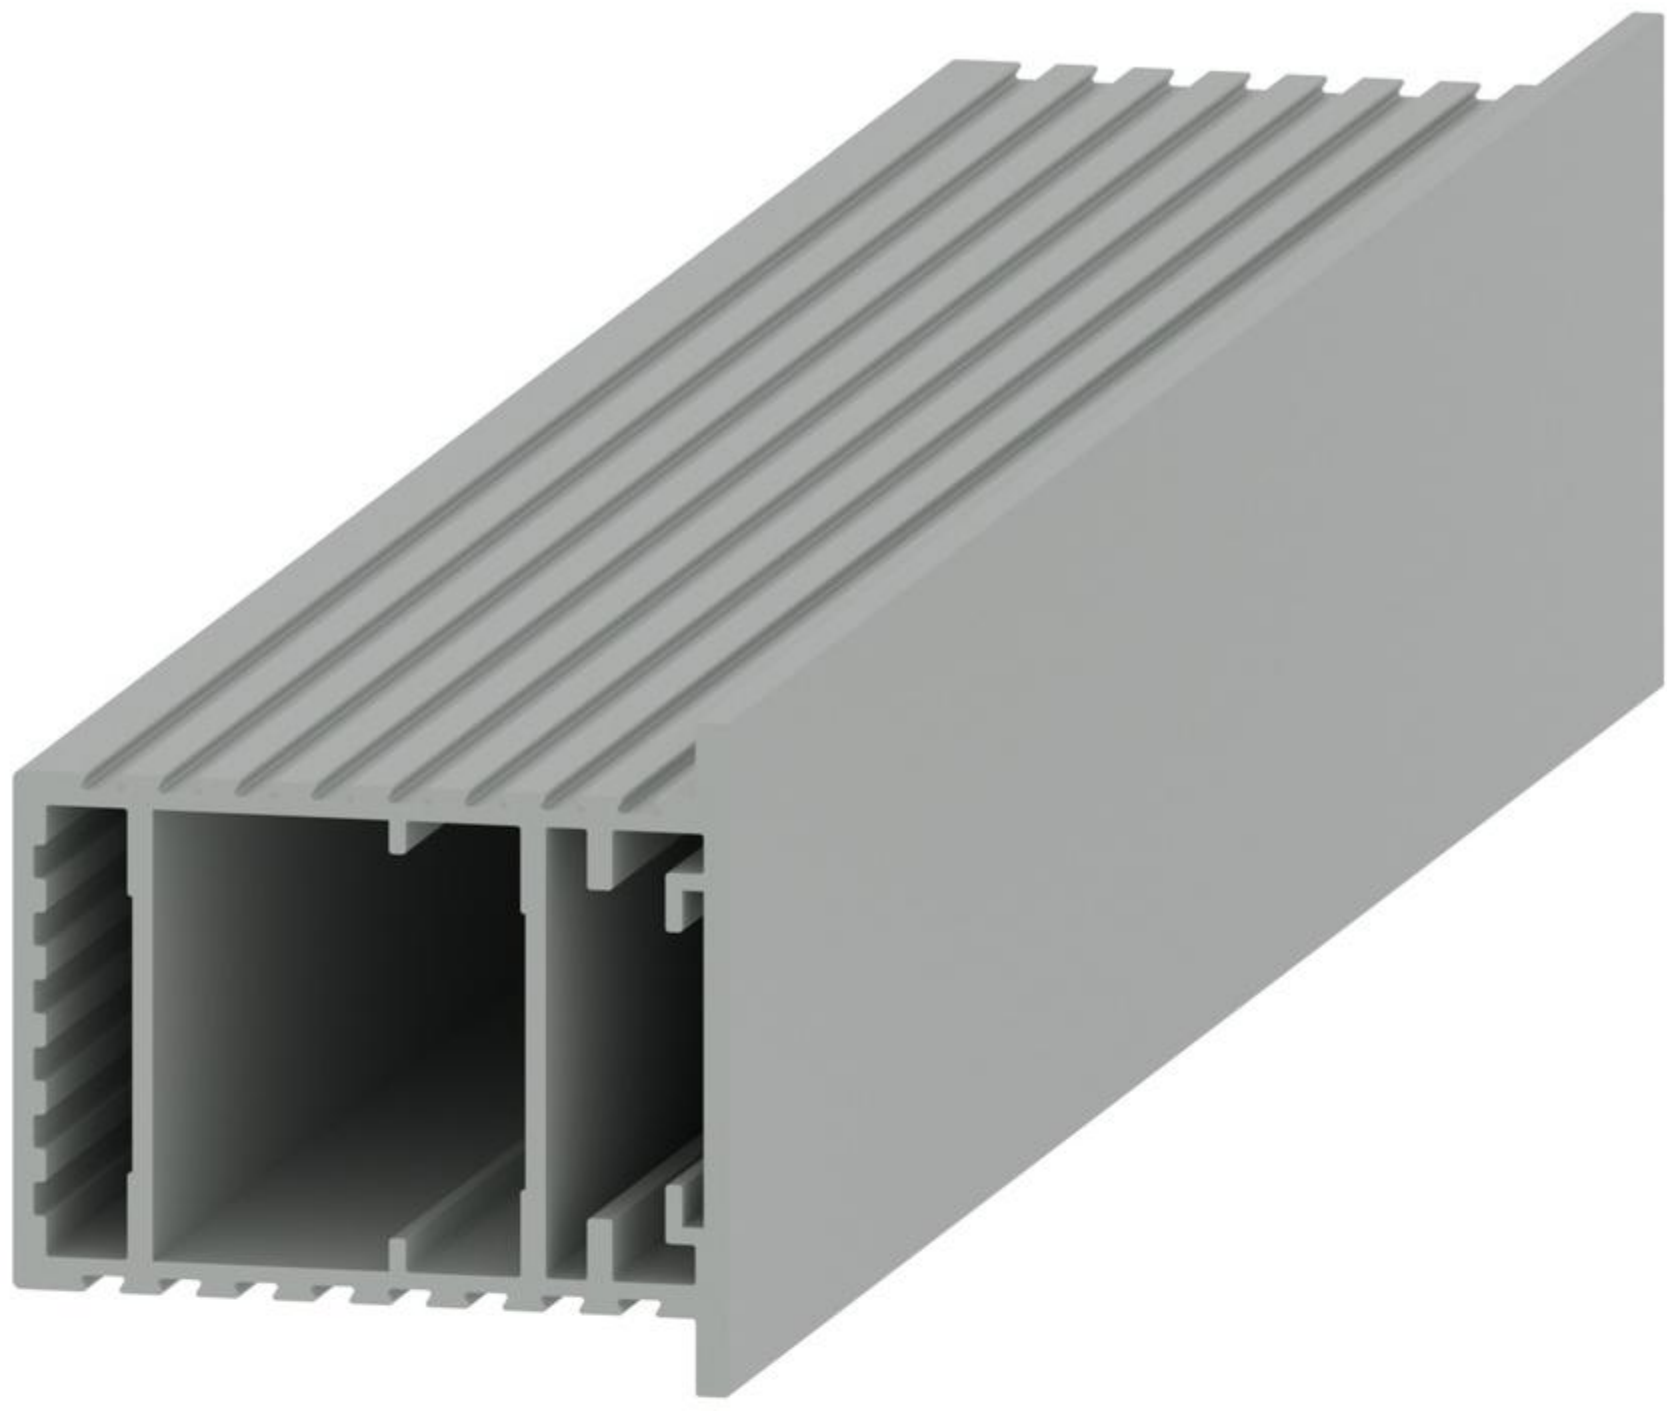

# ПРОФИЛЬ ПОЛОТНА 40 MM

PRO DESIGN GLASS