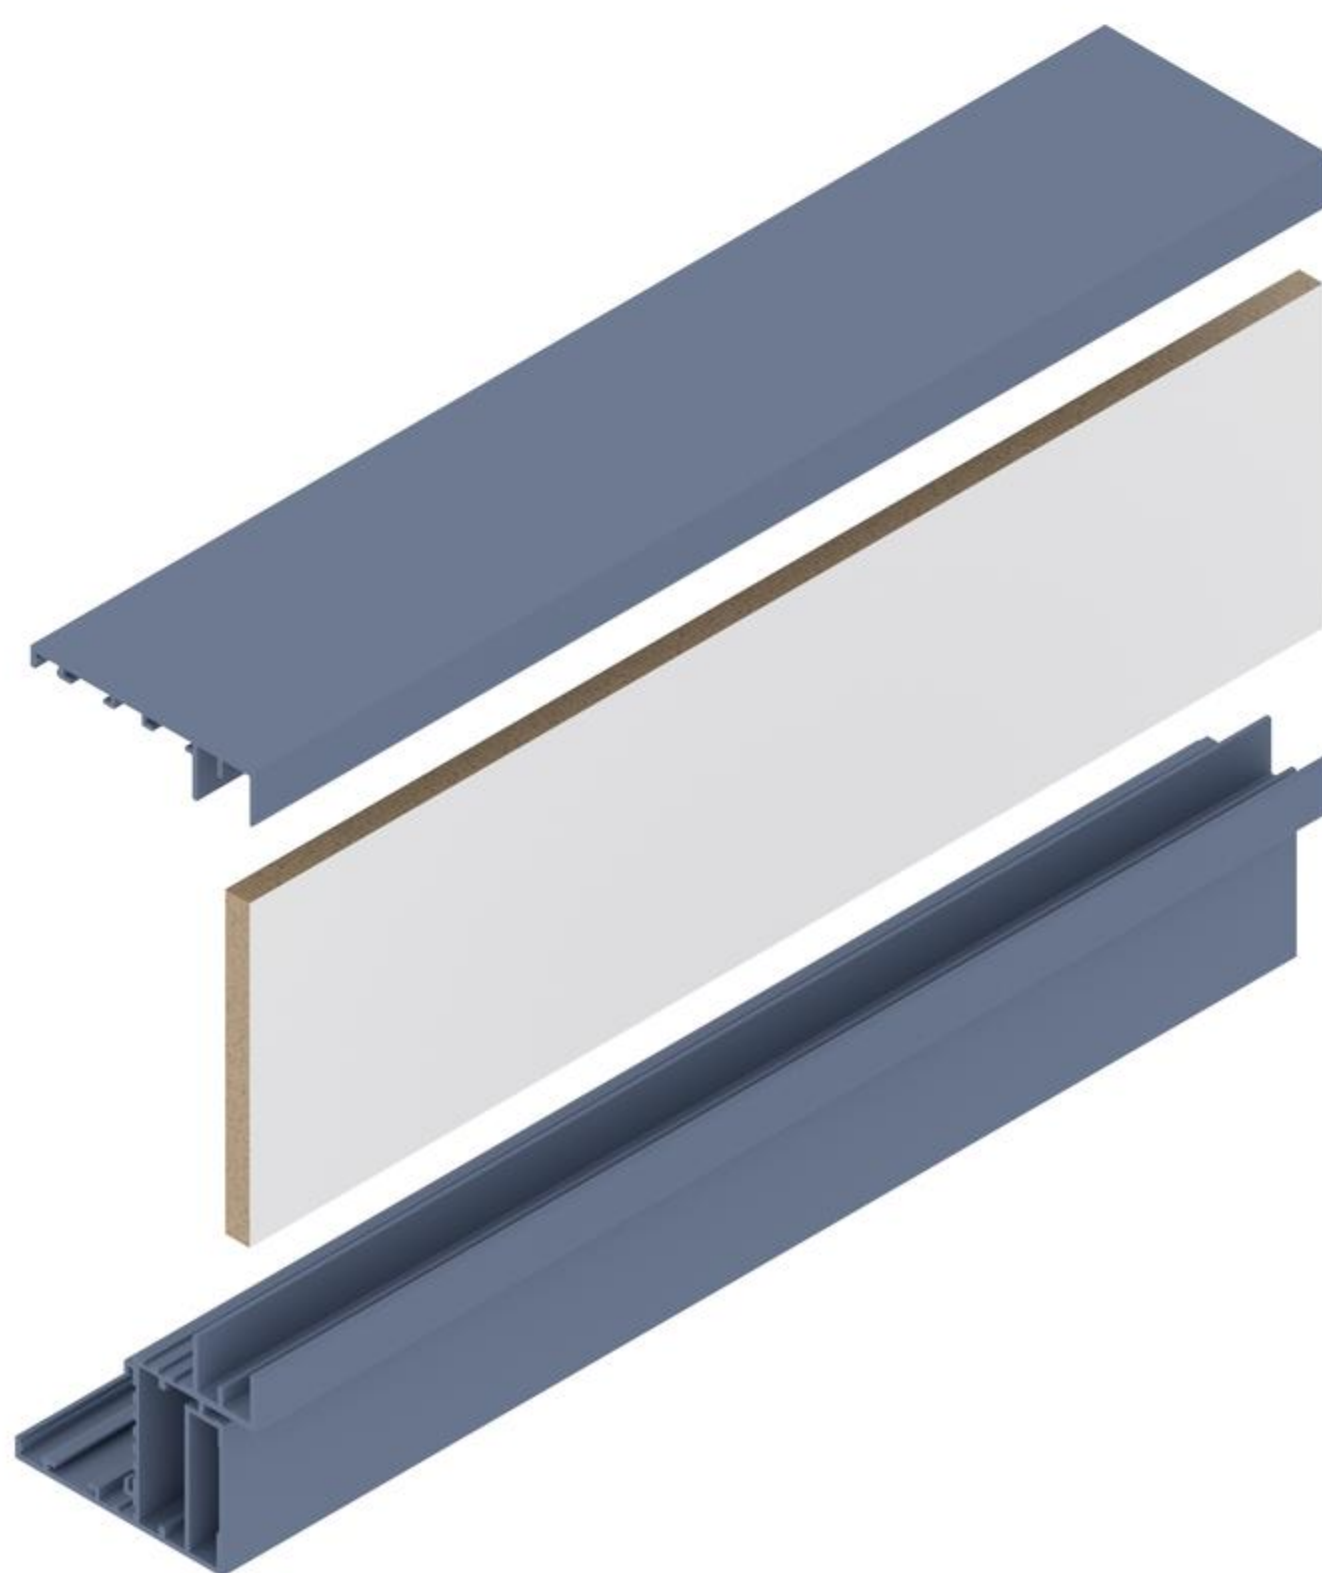

# ПРОФИЛЬ ПОЛОТНА 40 ММ